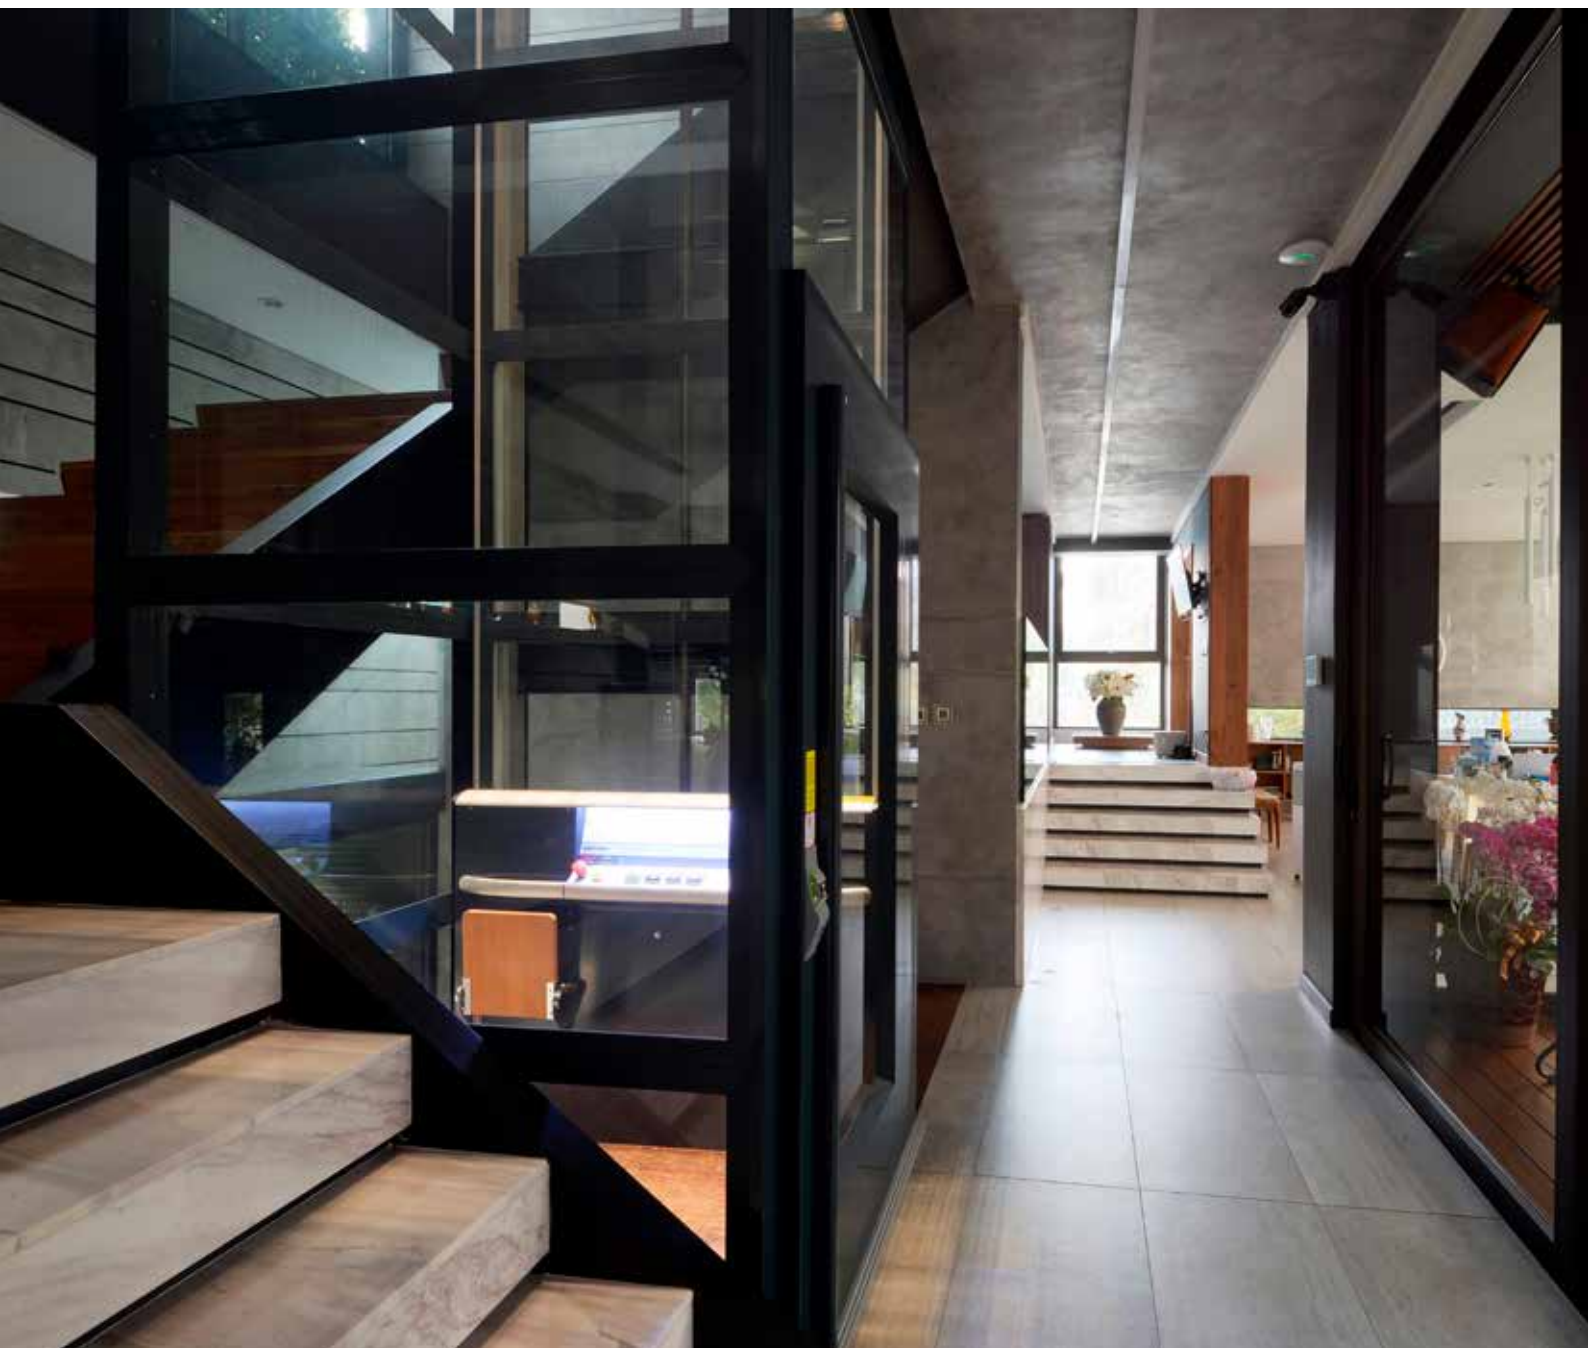

# DOPASOWANE & NOWOCZESNE

Dźwigi Cibes łatwo dopasować do swojego budynku z uwagi na wiele dostępnych wymiarów oraz bogactwo wyposażenia. Nasze kompaktowe rozwiązania oraz ponadczasowe, skandynawskie wzornictwo po prostu doskonale pasują do każdego otoczenia.

# OTWÓRZ SWOJĄ PRZESTRZEŃ

Zastosowanie szkła w budynku tworzy otwarte i pełne lekkości przestrzenie. Dźwigi platformowe Cibes można przeszklić z każdej strony, uzyskując panoramiczny widok na 360°, który sprawi, że twoja winda i cały budynek będą unikalne.