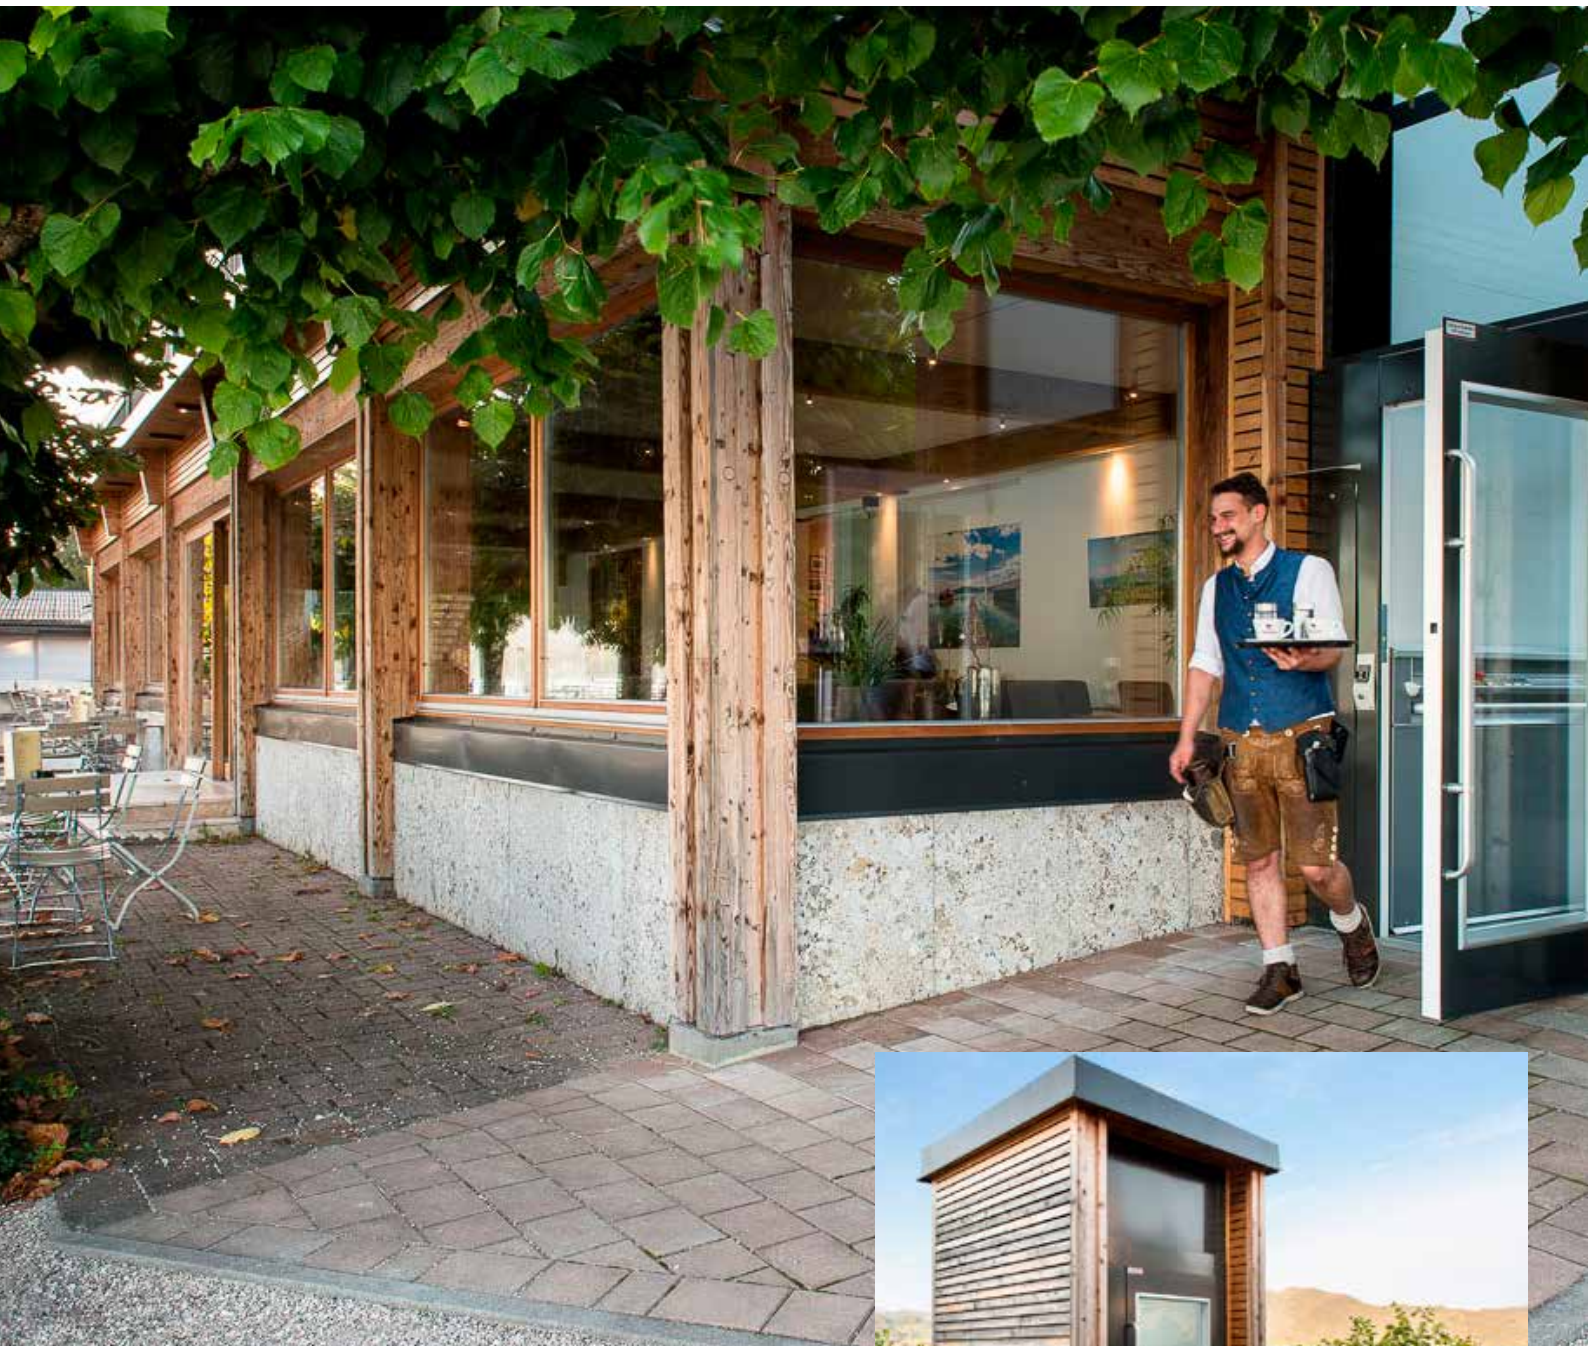

# OTWÓRZ SWOJĄ PRZESTRZEŃ

Zastosowanie szkła w budynku tworzy otwarte i pełne lekkości przestrzenie. Dźwigi platformowe Cibes można przeszklić z każdej strony, uzyskując panoramiczny widok na 360°, który sprawi, że twoja winda i cały budynek będą unikalne.